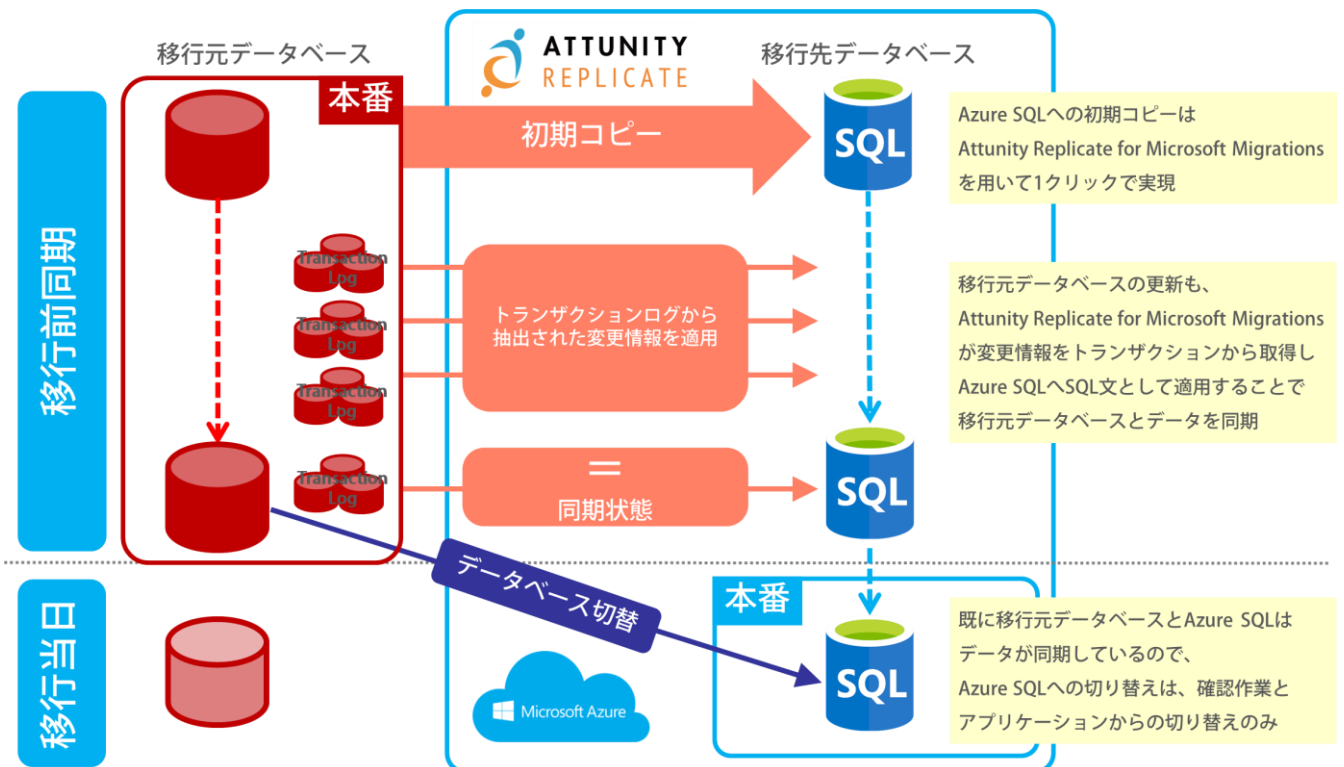

Attunity Replicate for Microsoft Migrations とは？

Microsoft 社より無償で提供される、移行用途に限定して使用することの出来る Attunity Replicate です。本無償ツールは 1 年間限定で使用することが可能です。適用可能なデータベースは下記の適用対象表をご参照ください。

Attunity Replicate for Microsoft Migrations のサポートは、インサイトテクノロジー社からの直接のサポートではなく、専用のサポートサイト (<http://attunity.com/MicrosoftMigrations>) を通して行われます。

※ Attunity Replicate for Microsoft Migrations のダウンロードは、2018 年 6 月 30 日までの期間限定です。

Attunity Replicate for Microsoft Migrations 適用対象

移行元データベース	適用可能な移行先データベース
Oracle Database	Microsoft SQL Server / Azure SQL Database / Azure Database for PostgreSQL
PostgreSQL	Azure Database for PostgreSQL
MySQL	Microsoft SQL Server / Azure SQL Database / Azure Database for MySQL
Teradata	Azure SQL Data Warehouse
SAP ASE (Sybase ASE)	Microsoft SQL Server / Azure SQL Database
IBM PureData System (Netezza)	Azure SQL Data Warehouse
Amazon Redshift	Azure SQL Data Warehouse

データベース移行構成例

詳細・お申し込み

<https://www.insight-tec.com/service/azure-consulting>